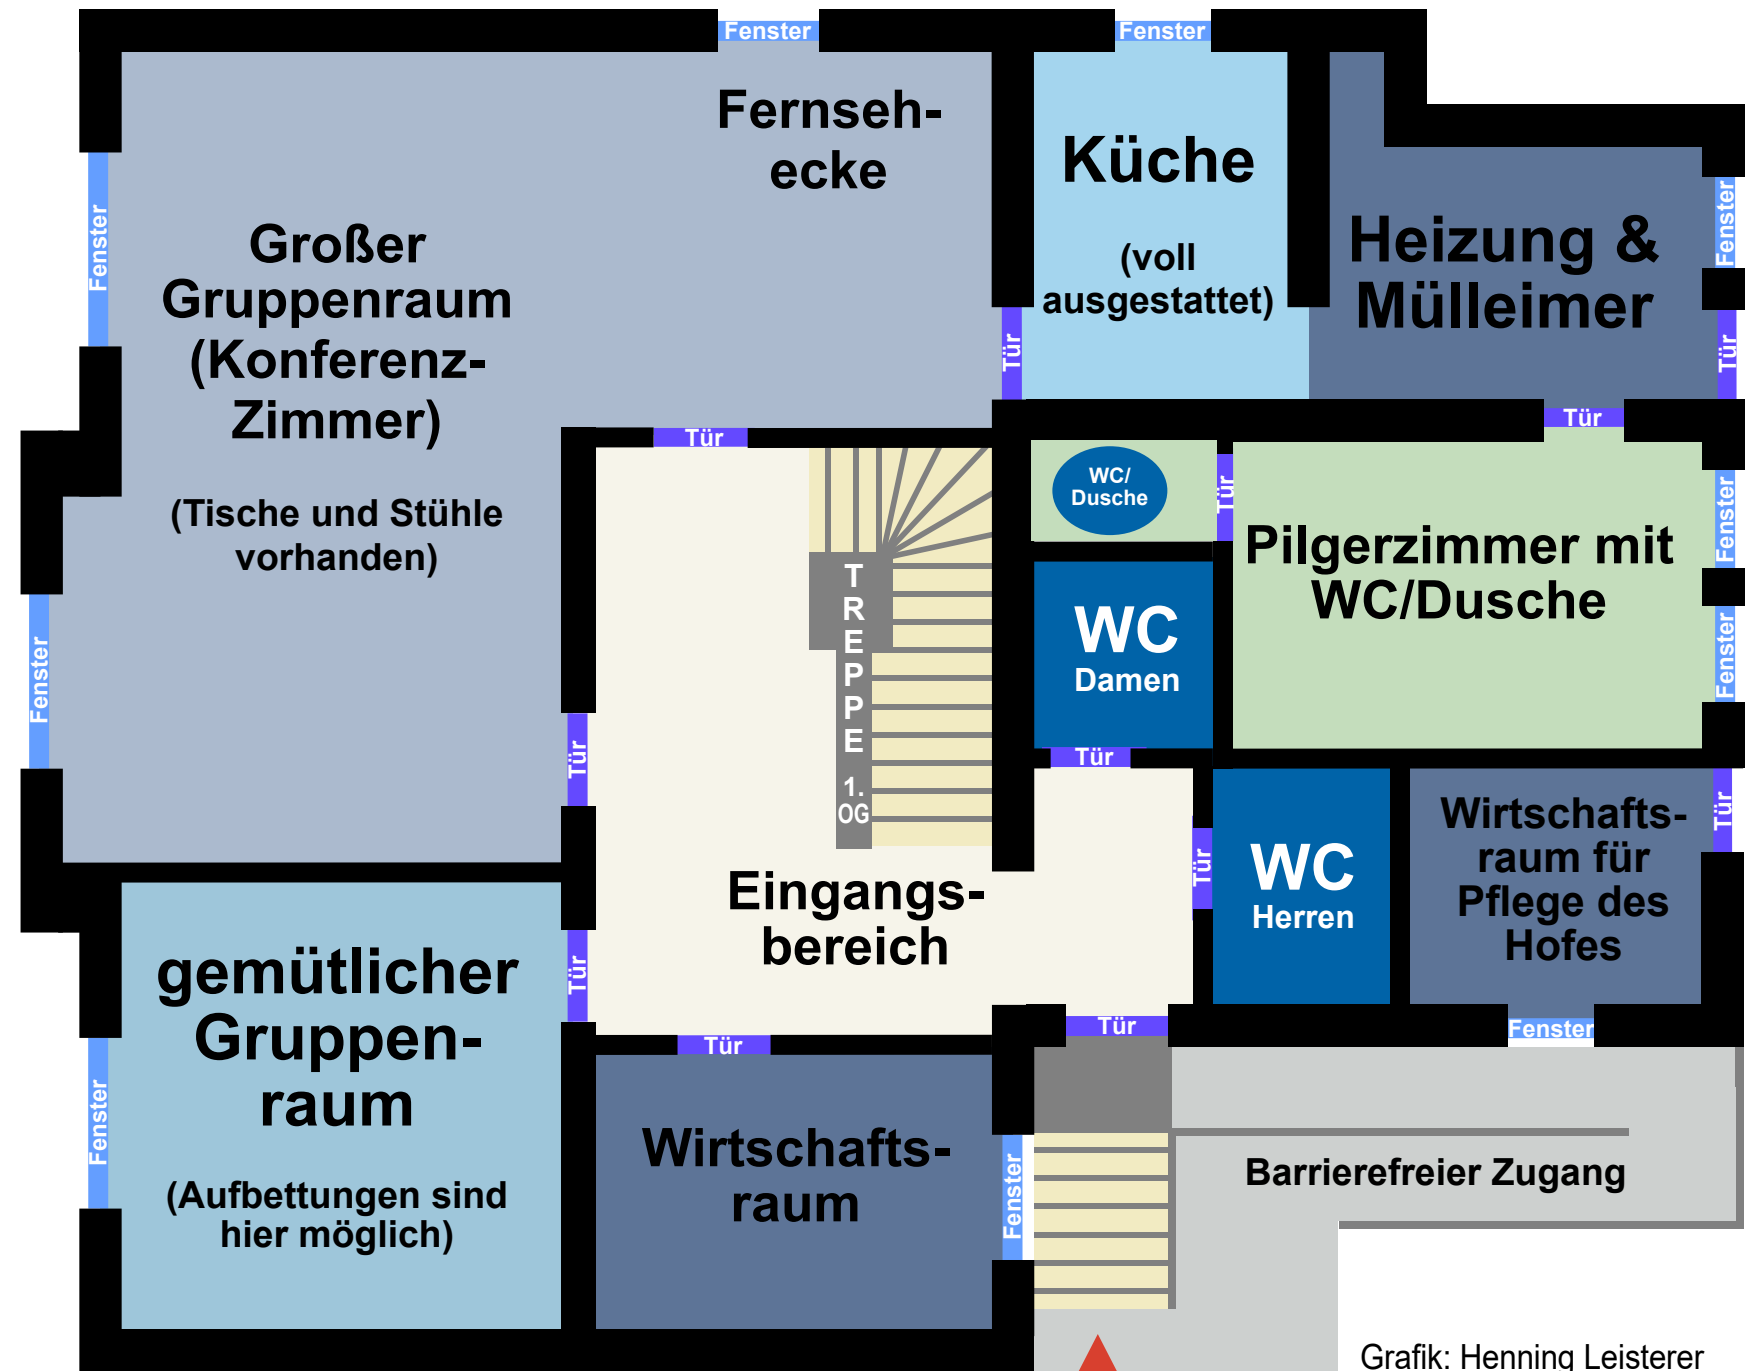

Jugendhaus „Lebenszeichen“

Erfenschlager Straße 25 • 09125 Chemnitz • Telefon: 0371/304085
www.jugendhaus-lebenszeichen.de • chemnitz@pfarrei-bddmei.de
Post: Kath. Gemeinde St. Antonius • Erfenschlager Str. 27 • 09125 Chemnitz

Freie Räume für Freiräume ...

Jugendhaus-Querschnitt • Obergeschoss

Jugendhaus-Querschnitt • Untergeschoss

Grafik: Henning Leisterer