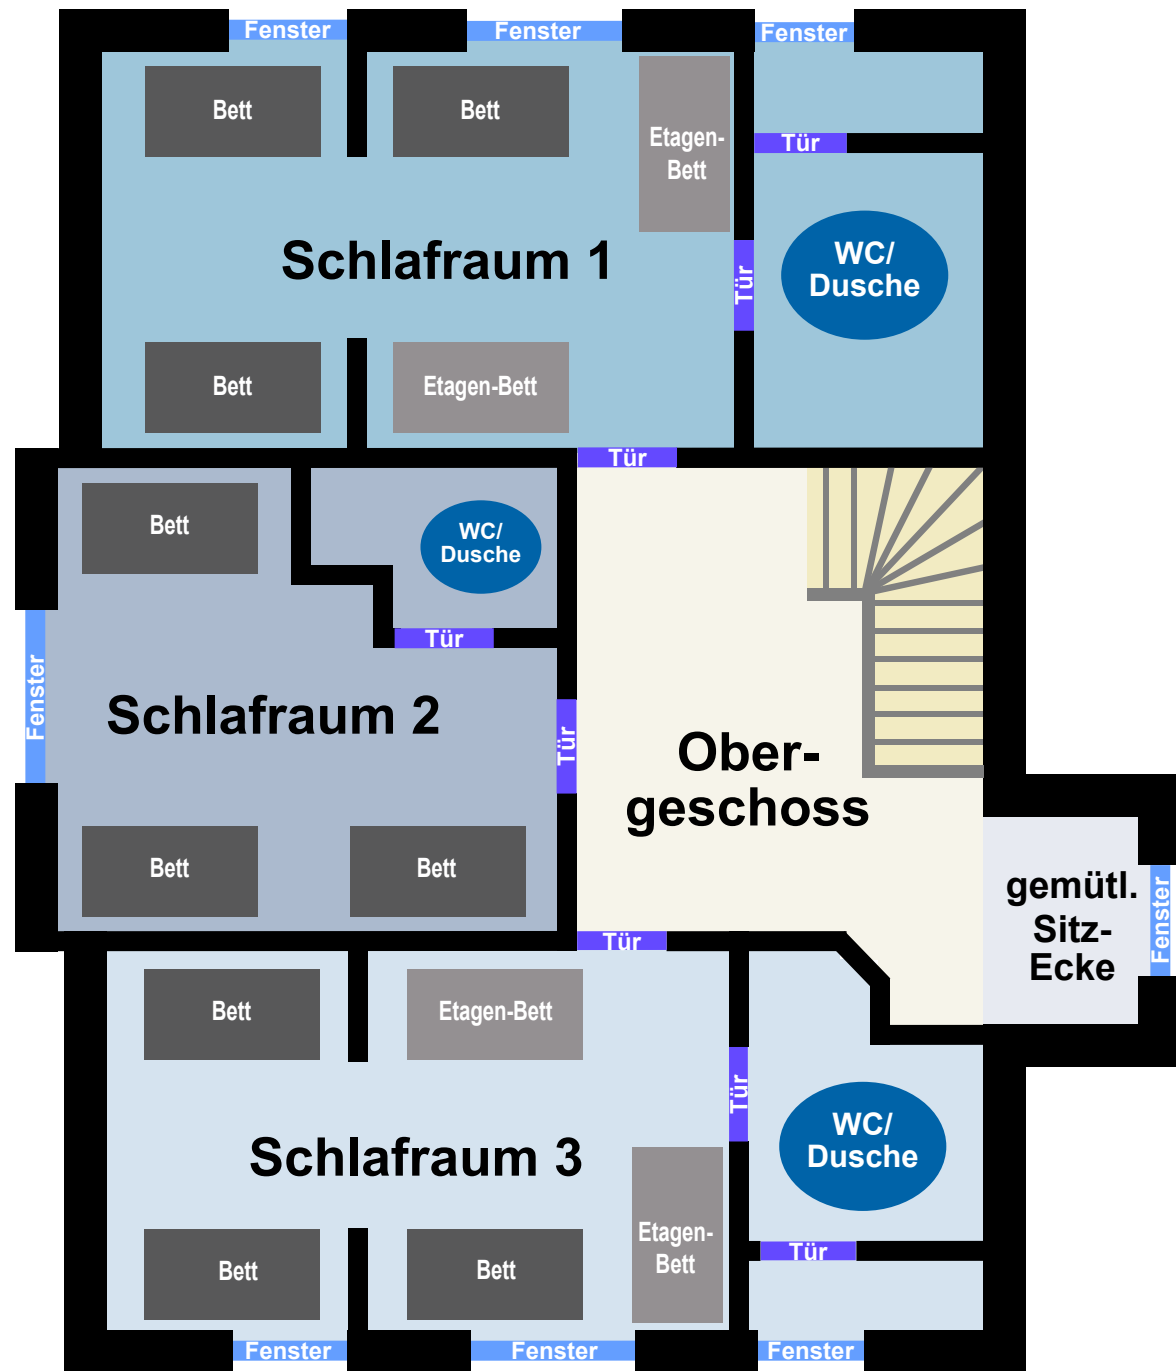

Jugendhaus „Lebenszeichen“

Erfenschlager Straße 25 • 09125 Chemnitz • Telefon: 0371/304085
www.jugendhaus-lebenszeichen.de • chemnitz@pfarrei-bddmei.de
Post: Kath. Gemeinde St. Antonius • Erfenschlager Str. 27 • 09125 Chemnitz

Freie Räume für Freiräume ...

Jugendhaus-Querschnitt • Obergeschoss

Jugendhaus-Querschnitt • Untergeschoss

Grafik: Henning Leisterer