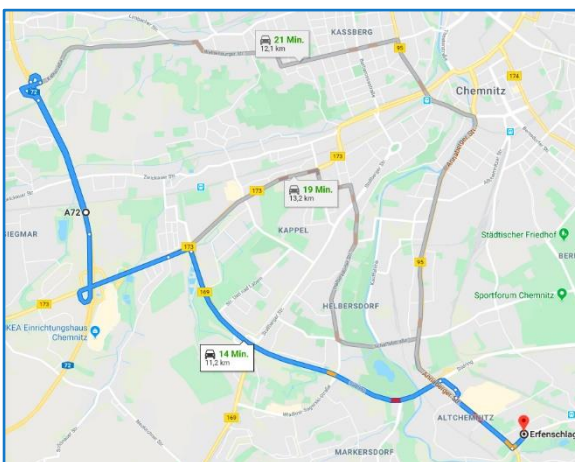

Parkordnung am Jugendhaus
Parking regulations at the youth center
Règlement de stationnement de la maison de jeunesse